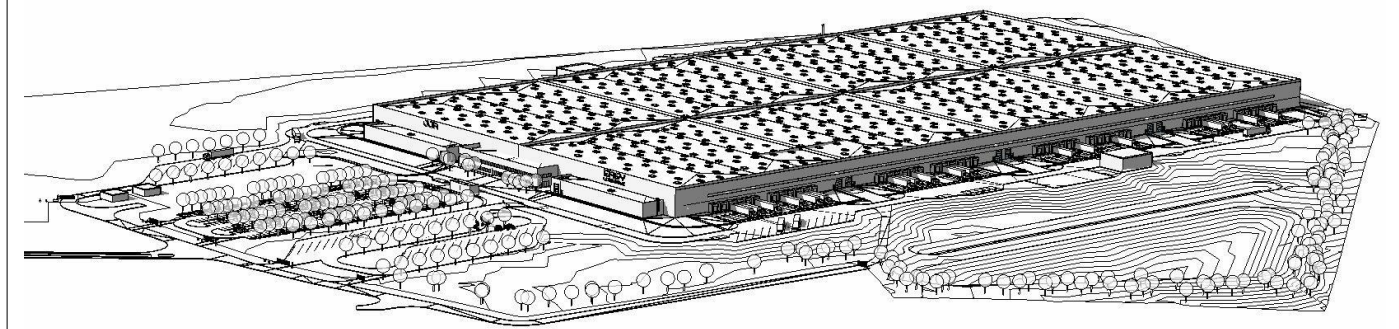

PC8-1

PC8-2

PROJET JJA - ZAC DES HAUTS PLATEAUX PLATEFORME LOGISTIQUE

Communes de MOUFLERS et L'ETOILE

DEMANDEUR :

JJA
157, Rue Charles FLOQUET
93155 - LE BLANC-MESNIL
T: 01 48 65 85 00

ARCHITECTE :

A.26^{GL}
ARCHITECTURES

A.26-GL
165 bis, RUE DE VAUGIRARD
75015 - PARIS
T: 01 56 54 33 99

CONCEPTEUR REALISATEUR :

BEG
31, Rue Henri Poincaré
CS 46215
45062 - ORLEANS Cedex 2
T: 02 38 51 56 22

BET ICPE :

BIGS
165 bis, Rue de Vaugirard
75015 - PARIS
T: 01 56 54 33 99

PAYSAGISTE :

GILLES GENEST
4, Rue de la République
77570 CHATEAU-LONDON
T: 01 64 78 38 23

PC

PAYSAGE LOINTAIN	N° Plan
	PC8

N° AFFAIRE :	AUTEUR / VERIFICATEUR :	FORMAT :	ECHELLE :	DATE :	INDICE :
1618	NB			JUILLET 2018	