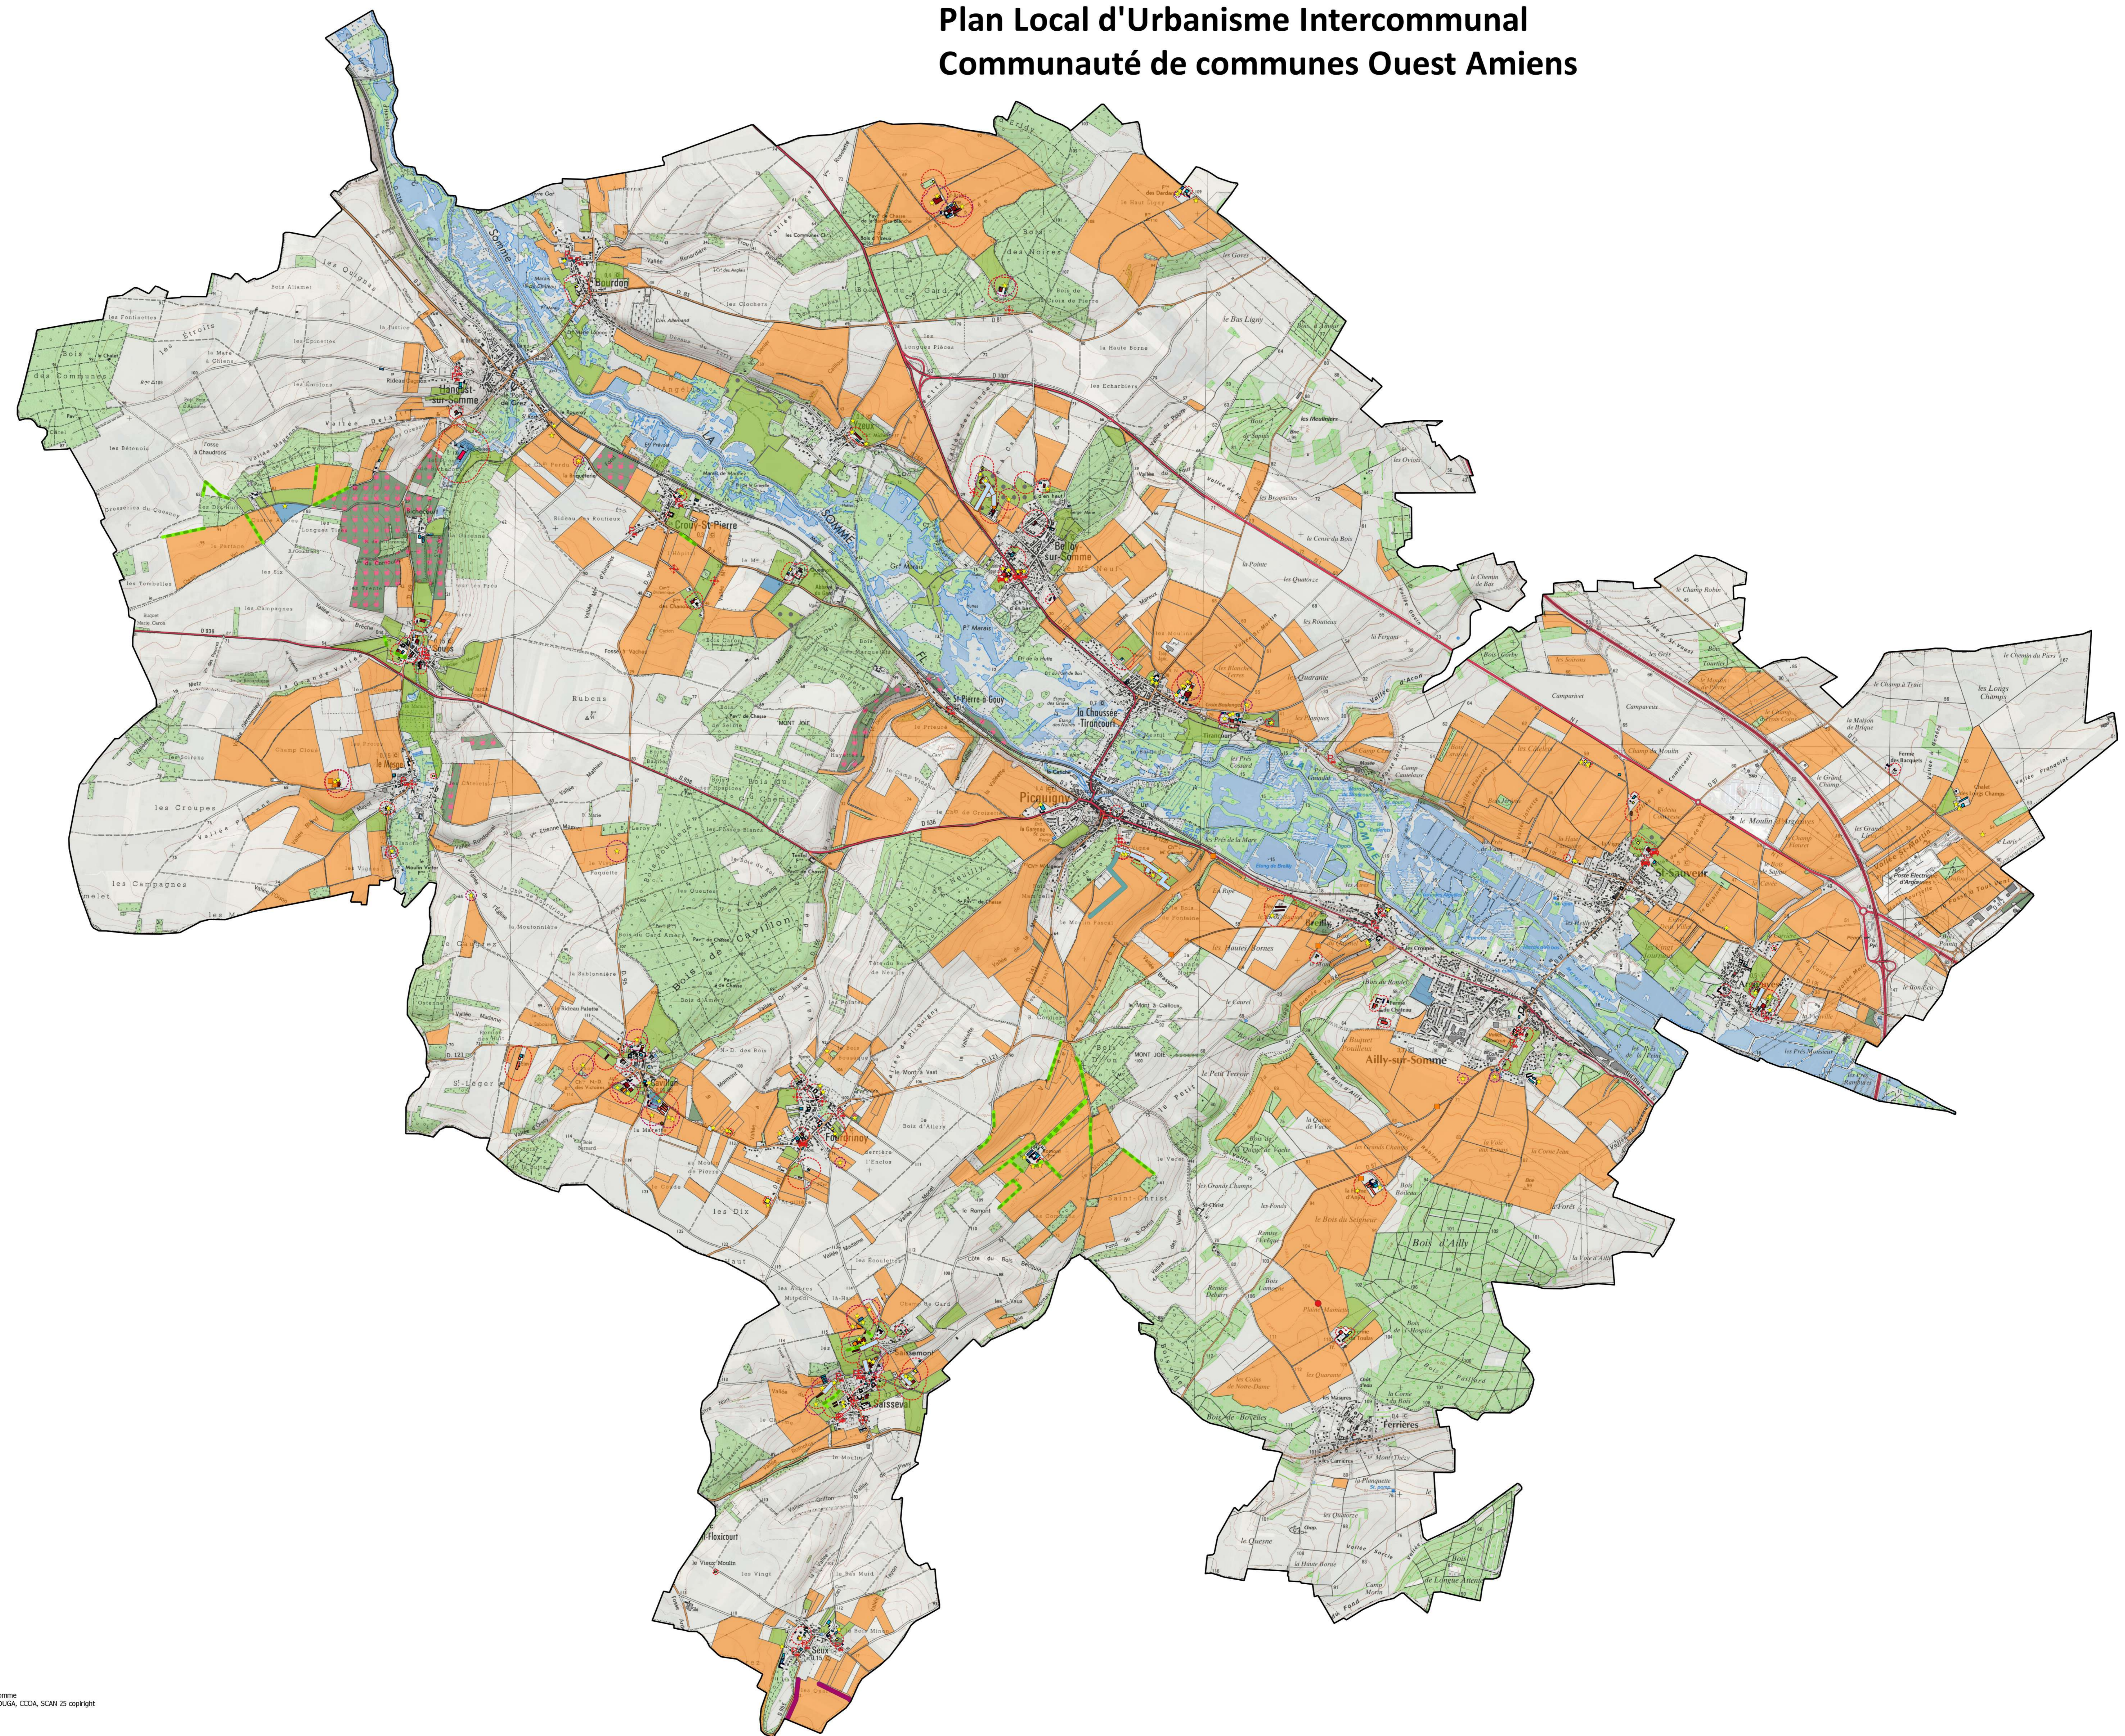

Plan Local d'Urbanisme Intercommunal Communauté de communes Ouest Amiens

CARTE DE SYNTHESE

- Légende**
- PARCELLES PROCHES DU BATI**
- AUTRES
 - CULTURE ANNUELLE
 - CULTURE PERENNE
 - GEL
 - PRAIRIE PERMANENTE
 - PRAIRIE TEMPORAIRE
- BATI AGRICOLE**
- ATELIER AVICOLE
 - ATELIER BOVINS LAIT
 - ATELIER BOVINS VIANDE
 - ATELIER CAPRINS
 - ATELIER CUNICOLE
 - ATELIER EQUIN
 - ATELIER OVINS
 - ATELIER PISCICOLE
 - ATELIER PORCINS
 - DEPENDANCES
 - FOSSÉ FUMIERE
 - HABITATION
 - LOCATIF
 - SILO A MAIS
 - STOCKAGE MATERIEL
 - STOCKAGE PAILLE FOIN
 - STOCKAGE PRODUCTION
 - DIVERSIFICATION
 - PERIMETRE DE RECIPROCITE
- AMENAGEMENTS AGRICOLES**
- AMENAGEMENT PONCTUEL**
- PLATEFORME STABILISEE
- AMENAGEMENTS LINEAIRES**
- HAEI
 - RESEAU D'IRRIGATION
 - RESEAU D'IRRIGATION EN PROJET
 - RESEAU ENTERRE POUR ELEVAGE (EAU ET/OU ELECTRICITE)
 - PROJETS DES EXPLOITANTS
 - PERIMETRE DE RECIPROCITE EN PROJET
- CIRCULATION**
- AUTRE
 - AMENAGEMENT
 - CAREFOUR DANGEREUX
 - CIRCULATION IMPORTANTE
 - STATIONNEMENT